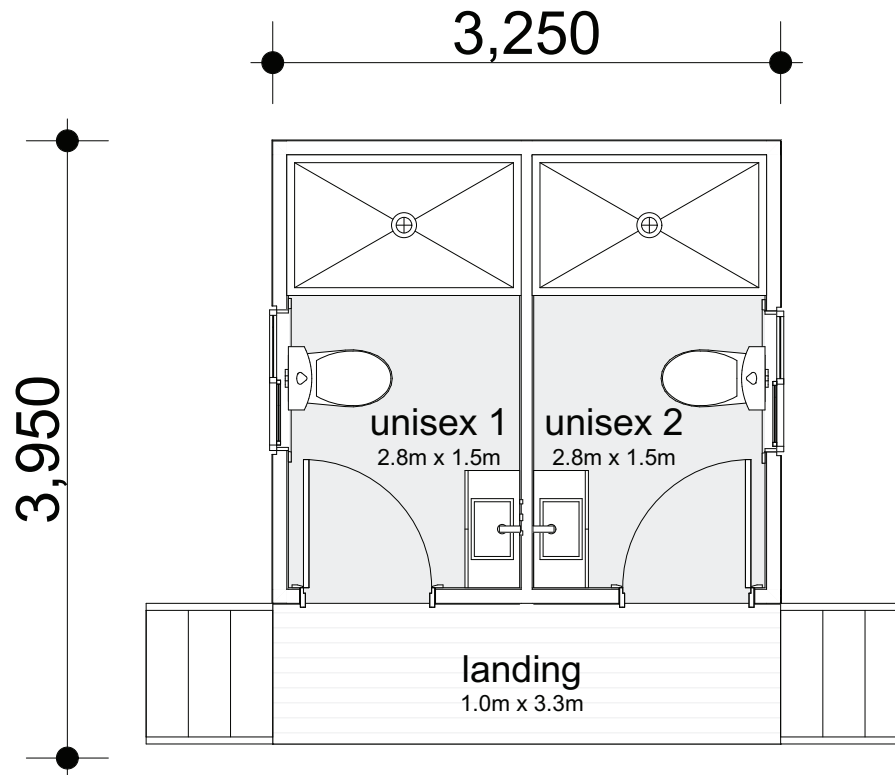

## EA2A

2 🚻 | 2 🚿

Modules:	1
Length:	3.2m
Width:	3.9m