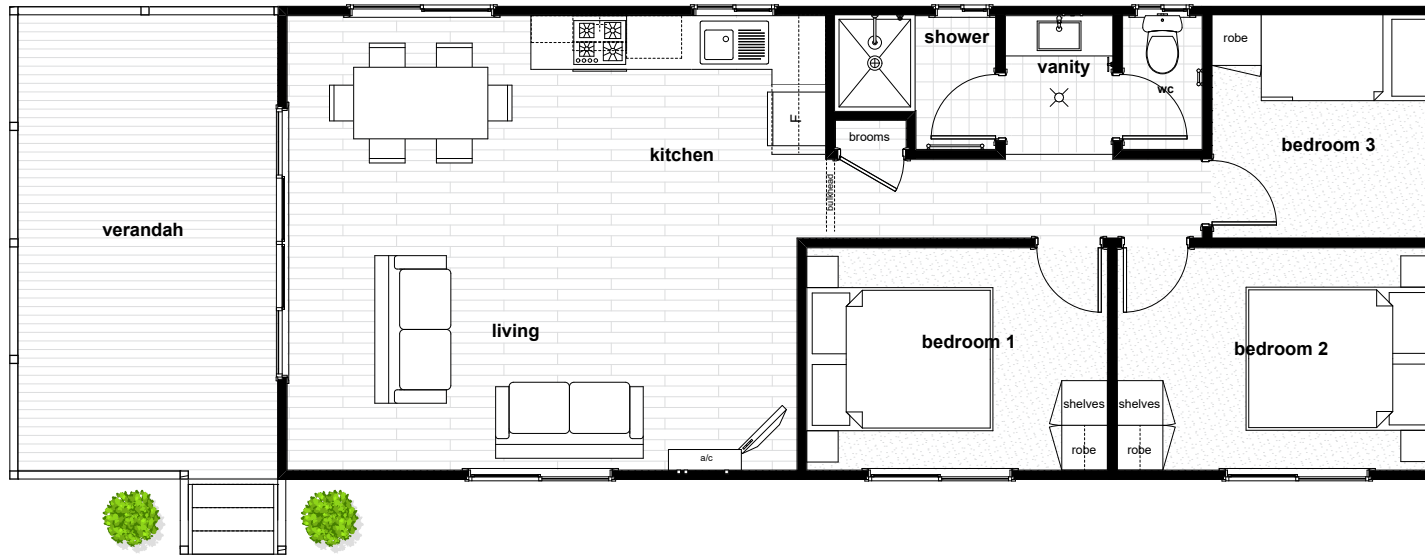

# 3 BEDROOM CABIN

## TC3G

3  | 1  | 1 

Modules	1
Total Area	84.48m <sup>2</sup>
Living	68.67m <sup>2</sup>
Verandah	15.81m
Length	16.0m
Width	5.28m