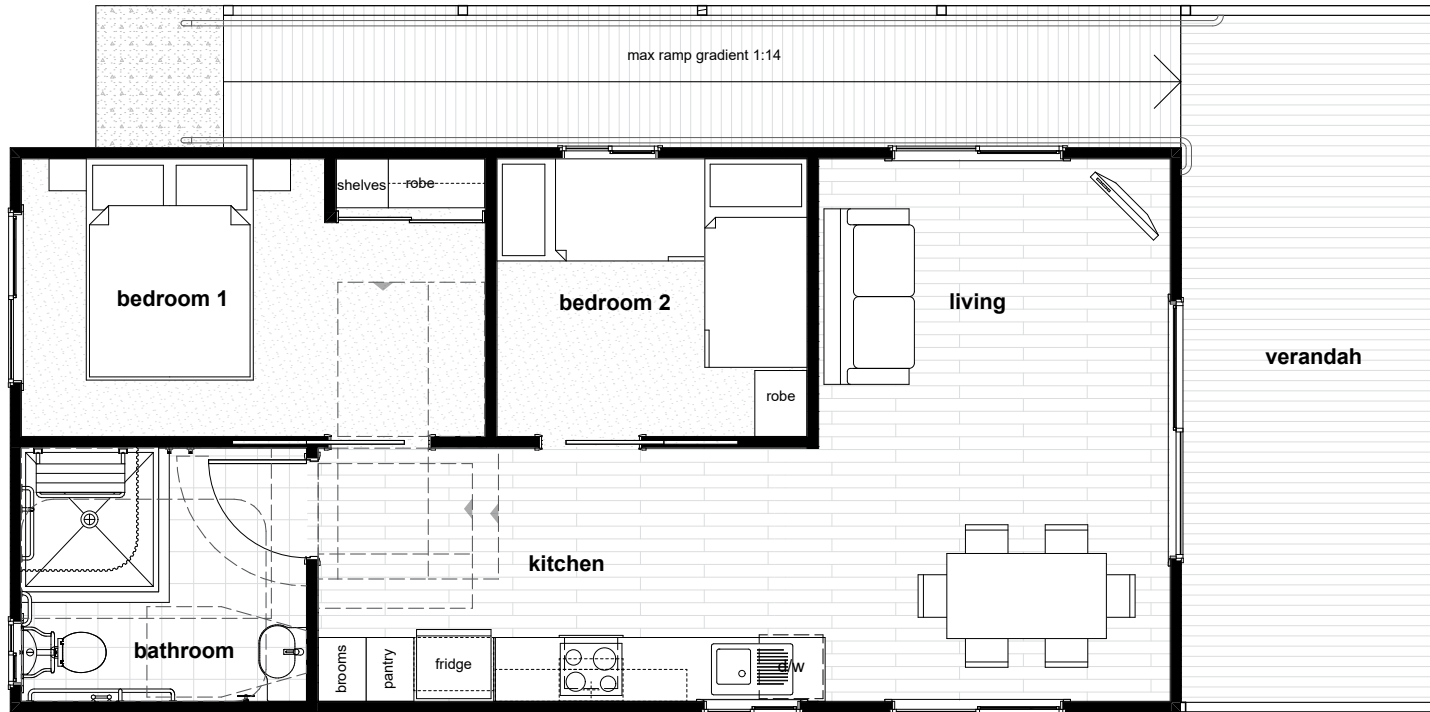

## 2 BEDROOM CABIN

TC2M\_A

2  | 1  | 1 

Modules	1
Total Area	71.55m <sup>2</sup>
Living	43.99m <sup>2</sup>
Verandah	27.56m
Length	13.5m
Width	5.3m