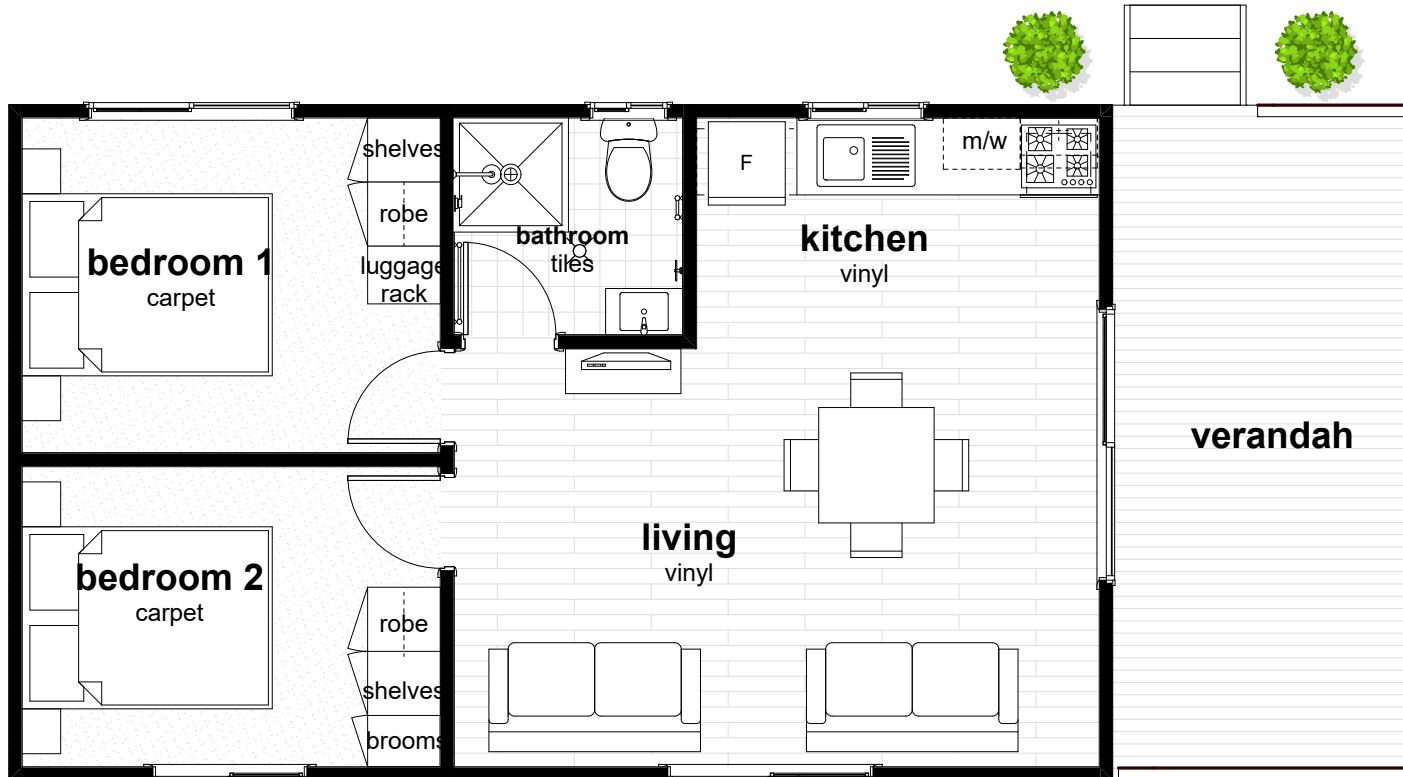

2 BEDROOM CABIN

TC2H

2  | 1  | 1 

Modules	1
Total Area	57.86m ²
Living	44.77m ²
Verandah	13.09m
Length	11.0m
Width	5.26m