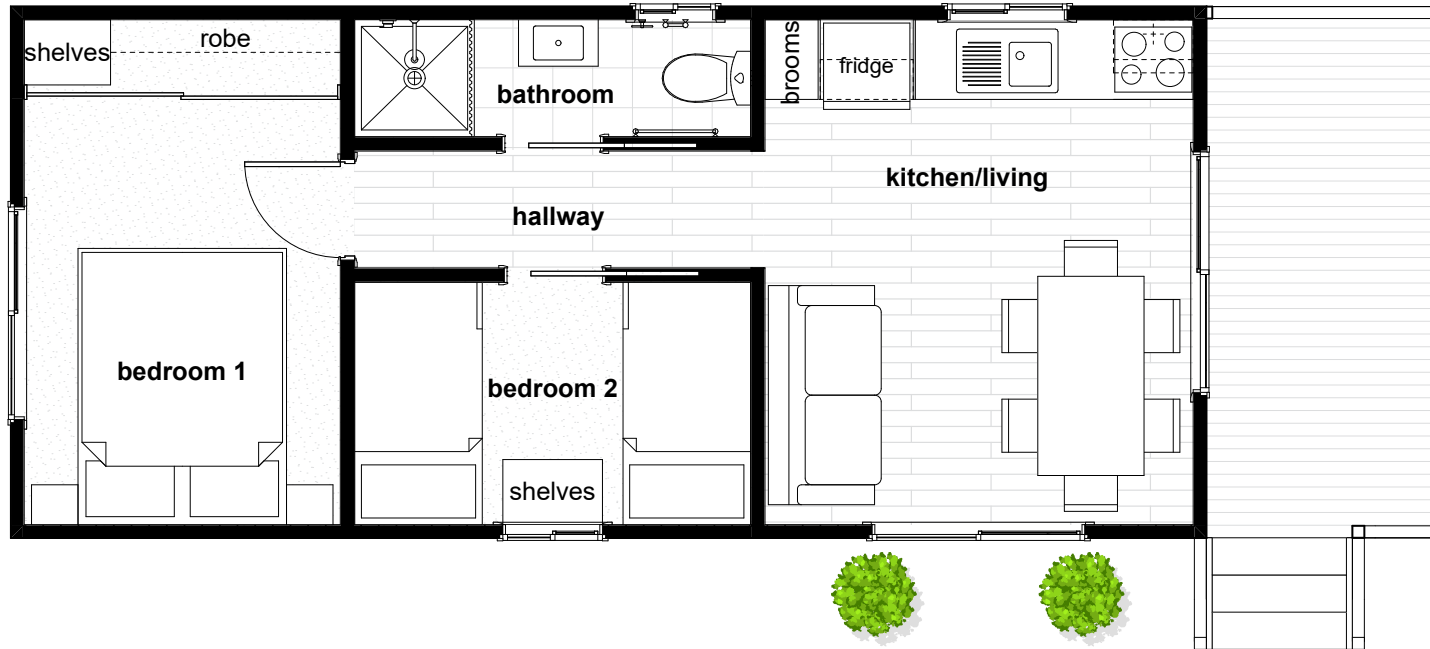

2 BEDROOM CABIN

TC2G

2  | 1  | 1 

Modules	1
Total Area	43.2m ²
Living	36m ²
Verandah	7.2m
Length	10.8m
Width	4.0m