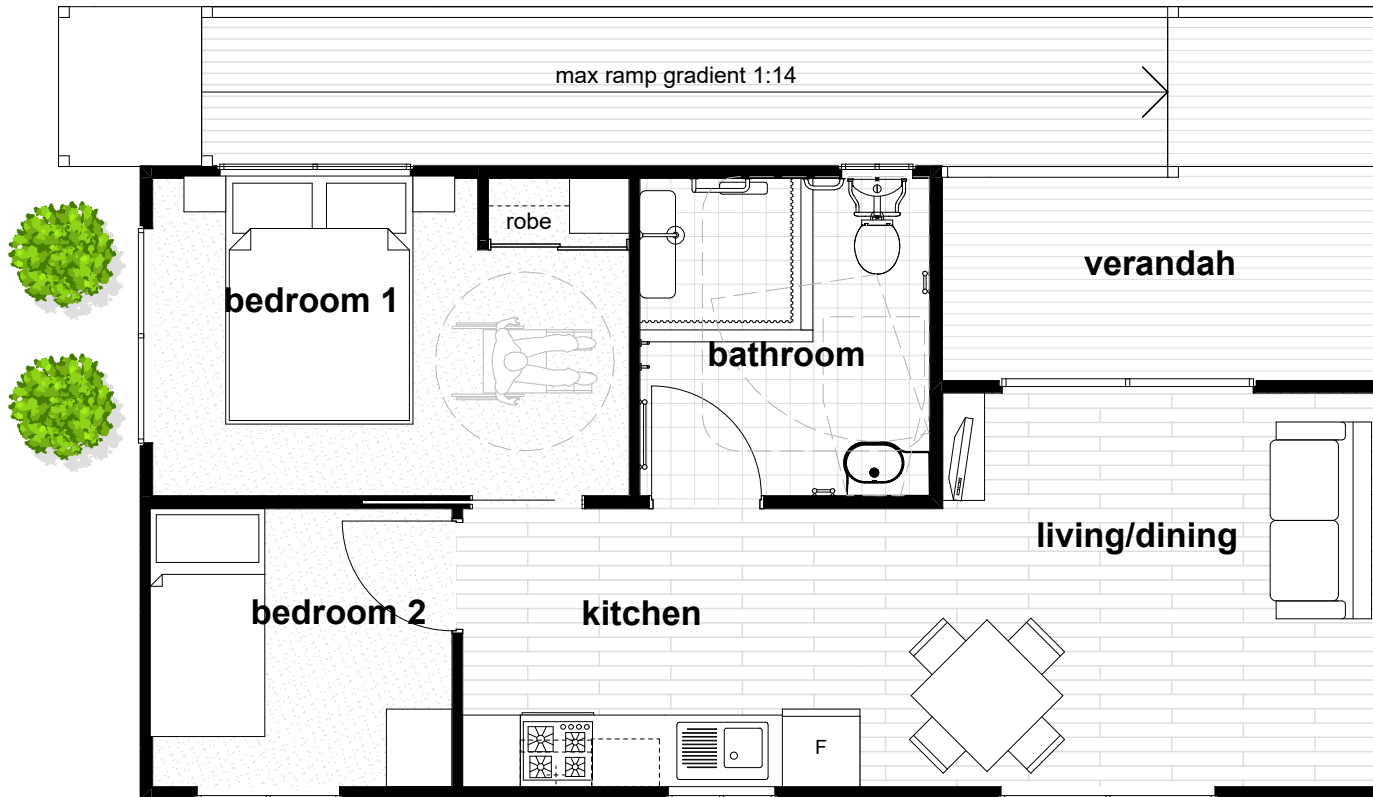

## 2 BEDROOM CABIN

TC2E\_A

2  | 1  | 1 

Modules	1
Total Area	55.65m <sup>2</sup>
Living	48.84m <sup>2</sup>
Verandah	6.81m
Length	10.5m
Width	5.3m