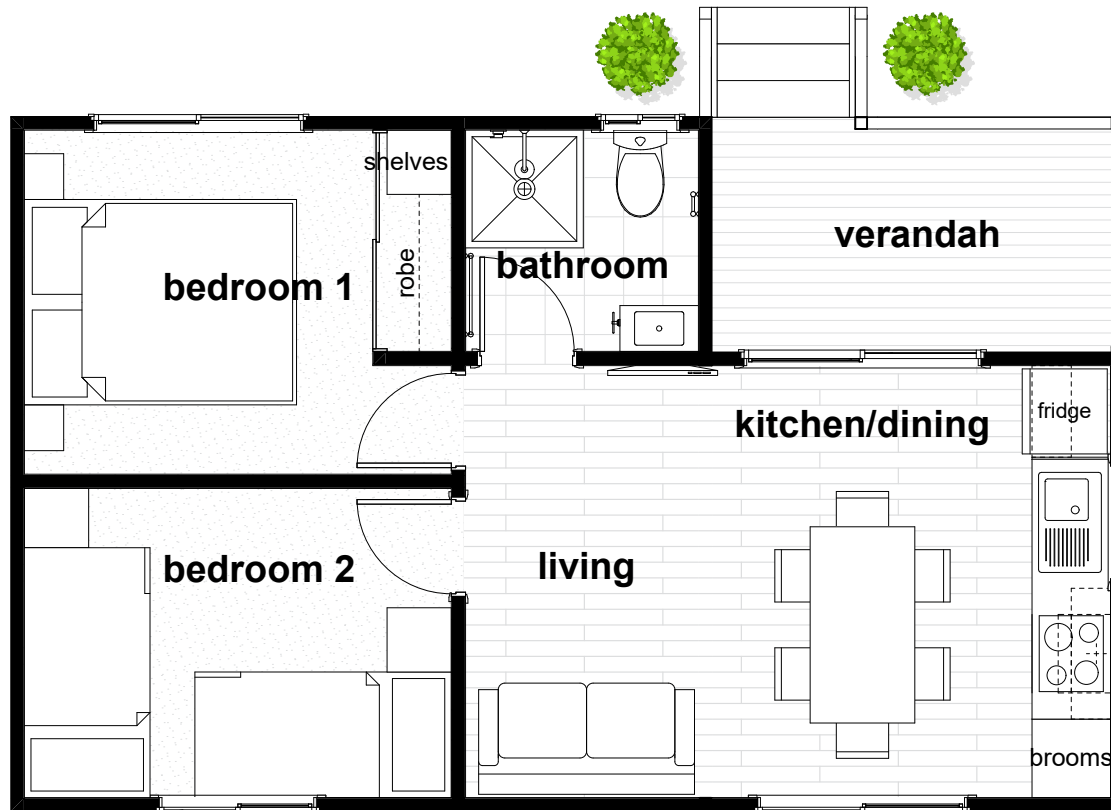

2 BEDROOM CABIN

TC2A

2  | 1  | 1 

Modules	1
Total Area	45.05m ²
Living	40.05m ²
Verandah	5m
Length	8.5m
Width	5.3m