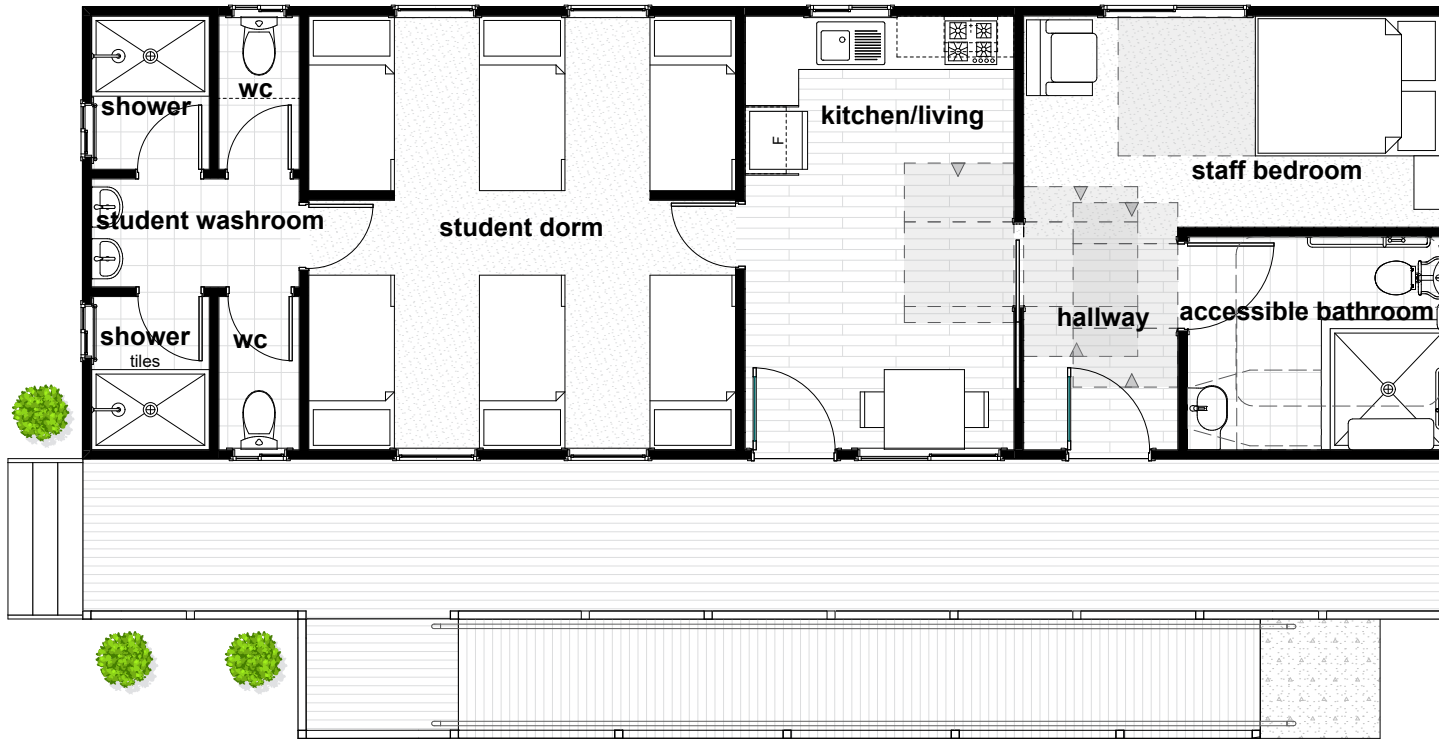

MGA7A_A

7  | 3  | 3 

Modules	1
Length	15.4m
Width	6.867m