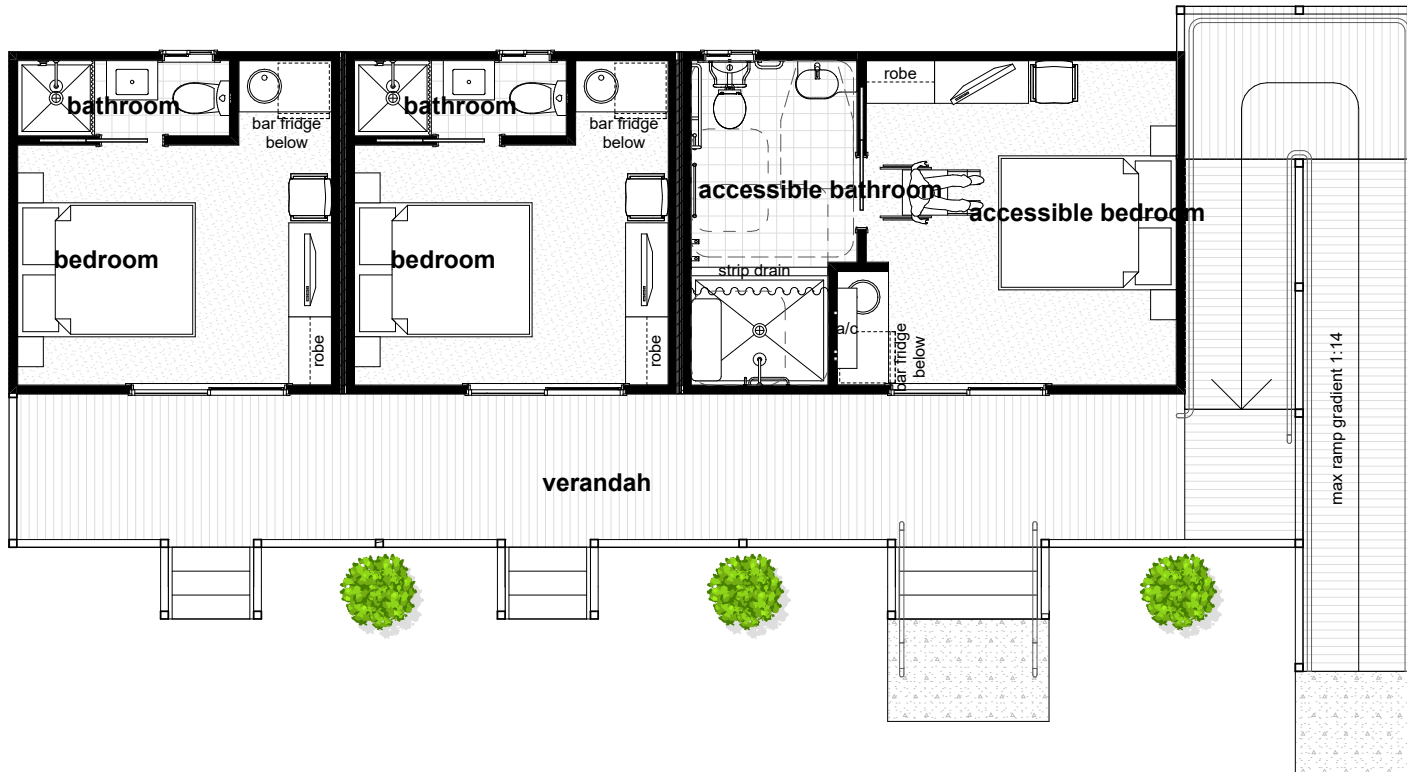

## MGA3A\_A

3  | 3  | 3 

Modules	1
Length	13.77m
Width	5.8m