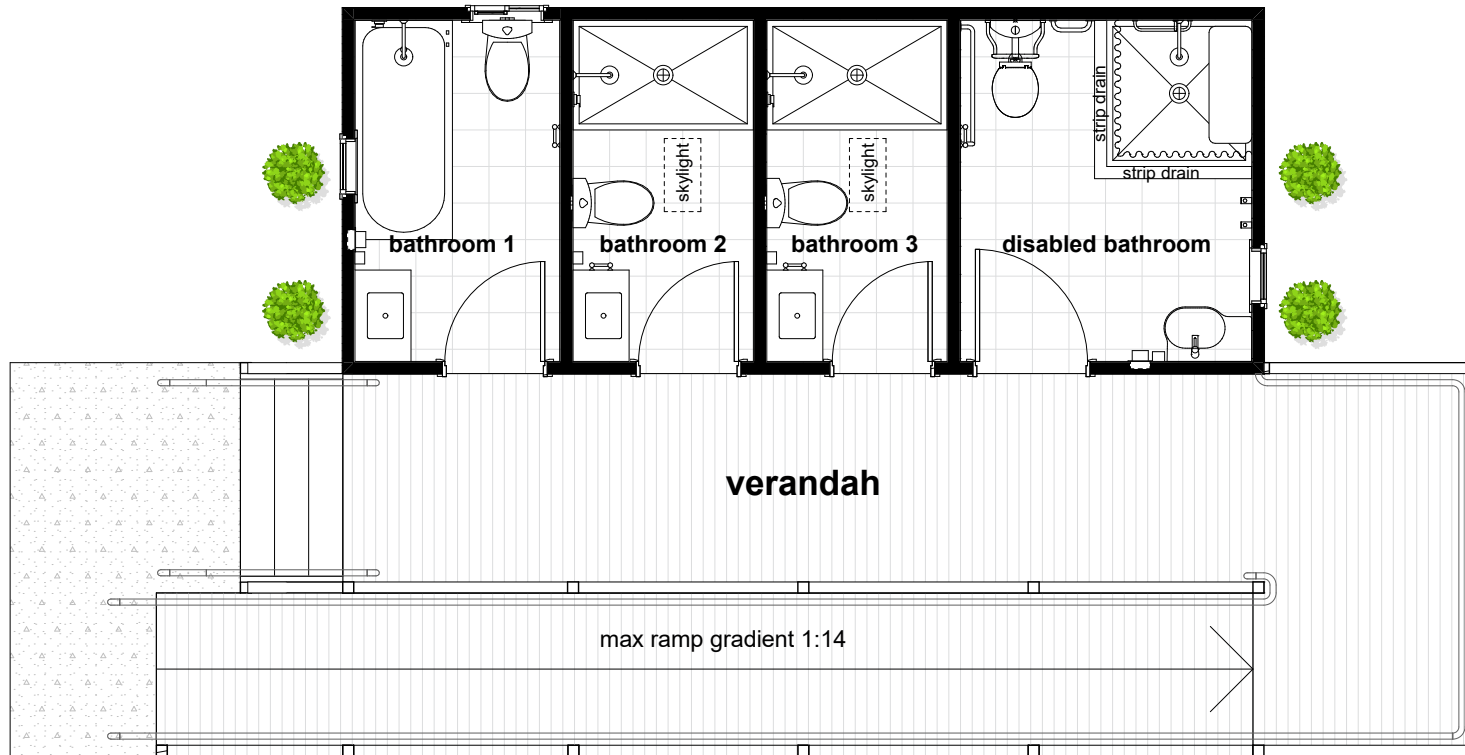

ENSUITES & AMENITIES

EA4A

4 🚿 | 4 🚽

Modules	1
Length	7.56m
Width	4.8m