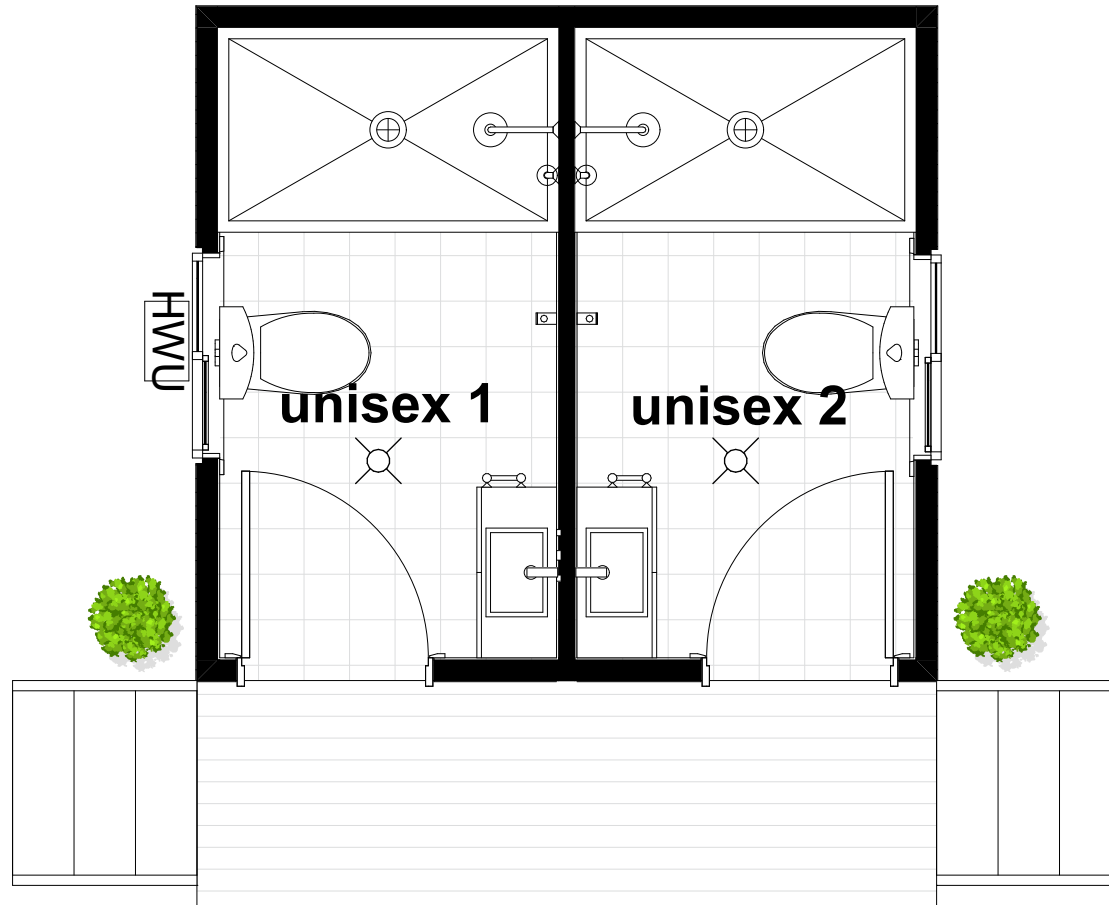

ENSUITES & AMENITIES

EA2A

2 🚻 | 2 🚻

Modules	1
Length	3.25m
Width	3.95m